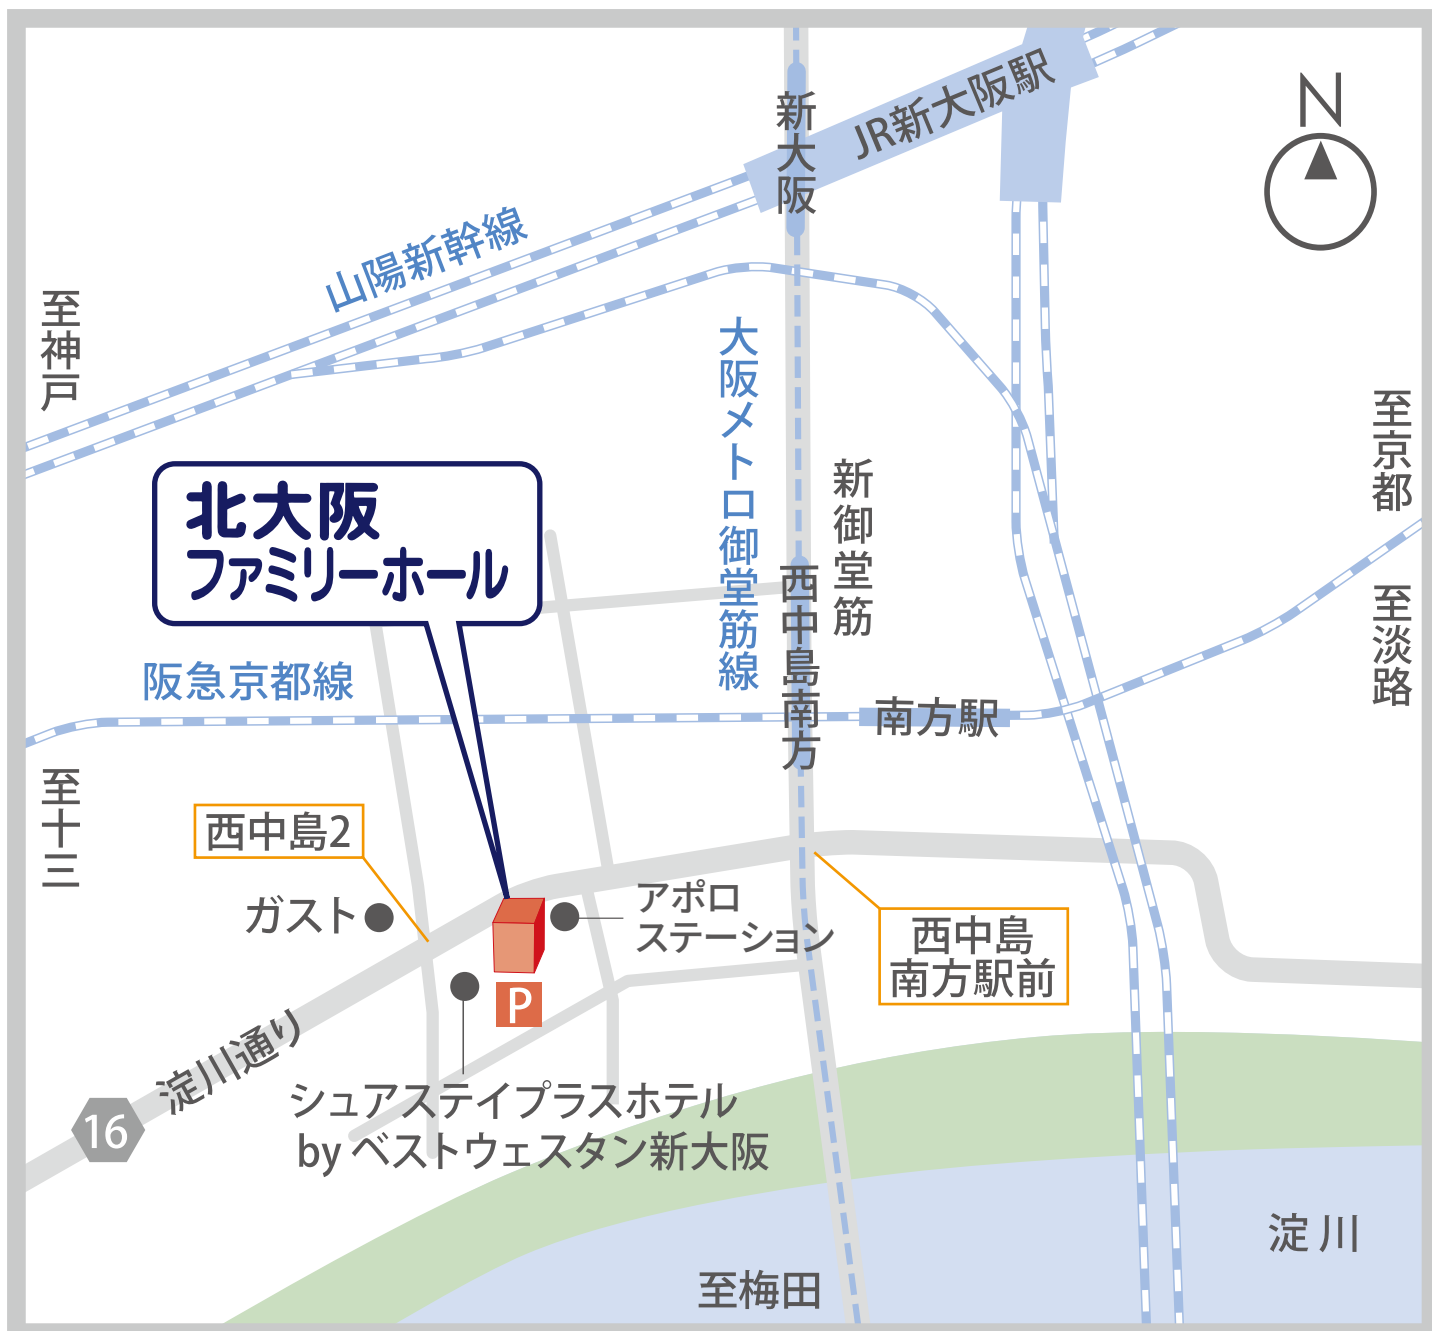

北大阪 ファミリーホール

大阪市淀川区西中島2丁目11番26号
TEL.06-6304-9242 駐車場：33台

公共交通機関でお越しの方

- 大阪メトロ「西中島南方」駅南出口より西へ徒歩約5分
- 阪急京都線「南方」駅より西へ徒歩約6分
- 大阪シティバス[93]系統に乗り「木川東二丁目」停留所を下車、東に徒歩約2分

お車でお越しの方

- 梅田方面から:新御堂筋、淀川を越えてすぐ十三方面出口を出て左折
- 千里方面から:新御堂筋、新大阪出口より直進、阪急踏切越えて右折
- 国道423号/淀川通「西中島南方駅前」交差点を西に約300m