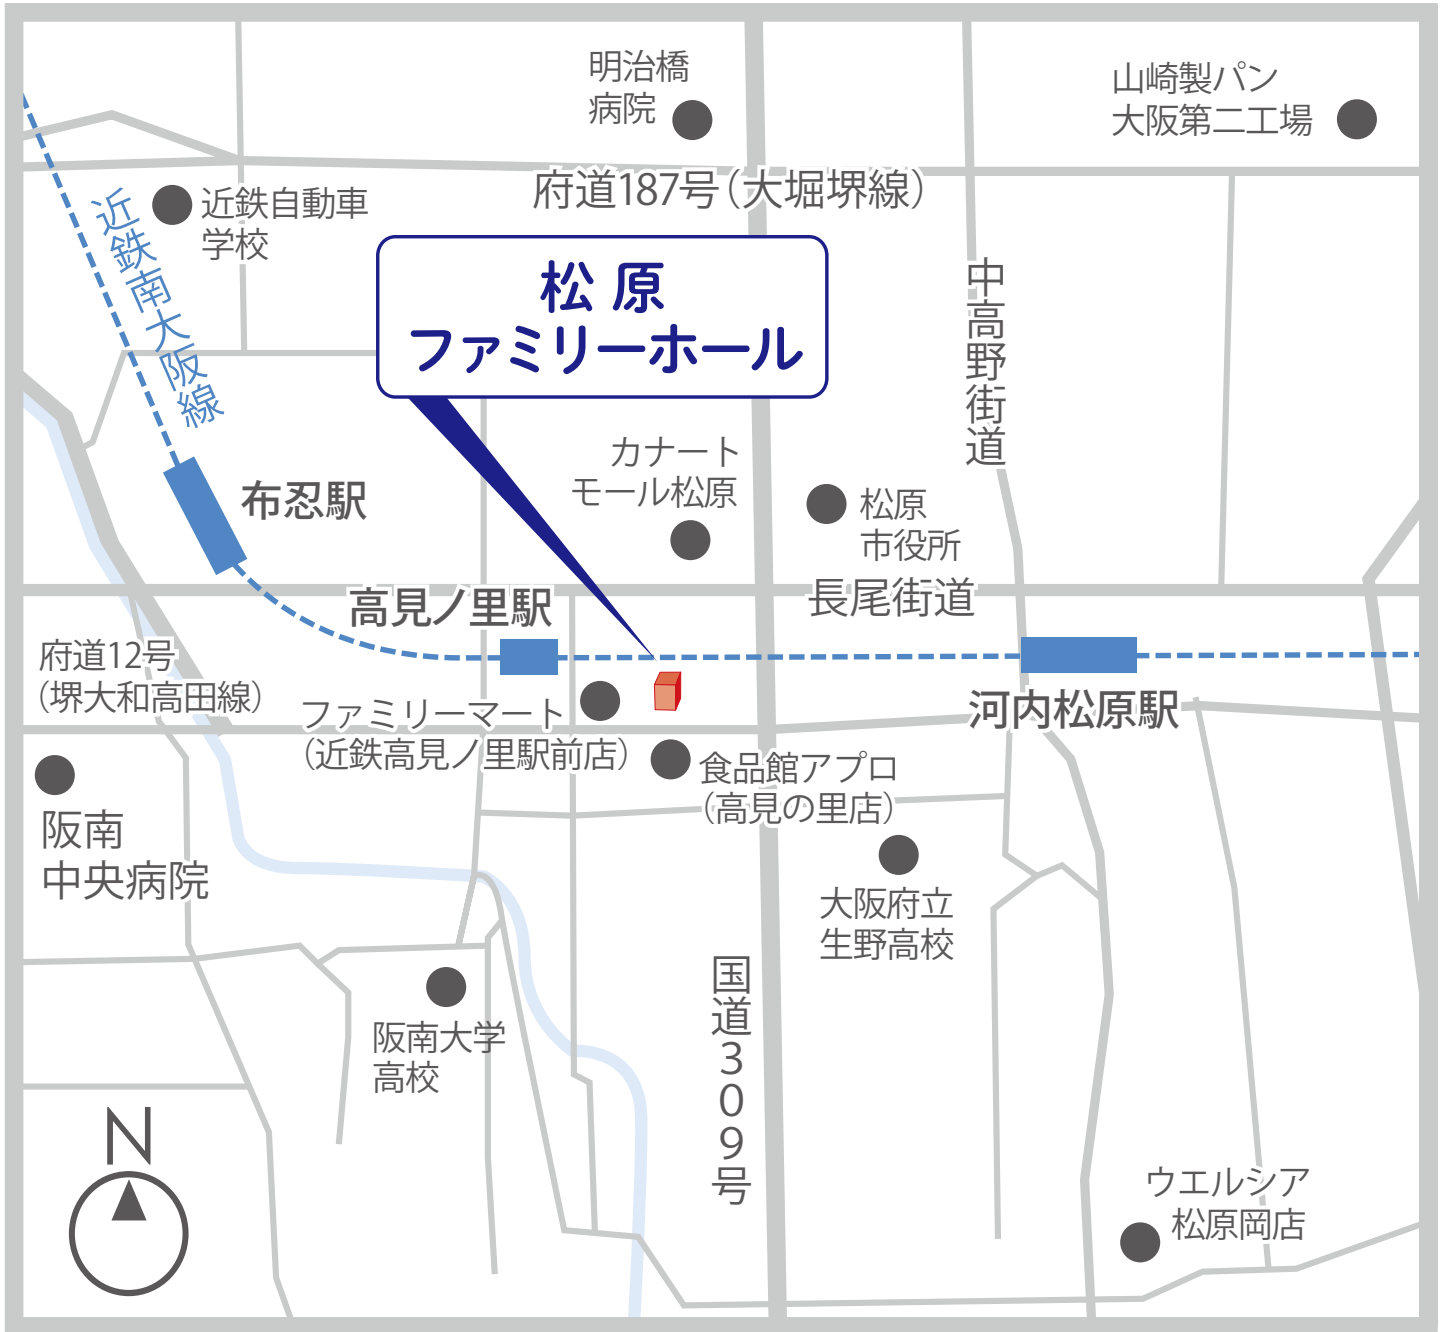

松原ファミリーホール

松原市高見の里4丁目2番15号

TEL.072-349-4271 駐車場：あり

公共交通機関でお越しの方

- 近鉄南大阪線「高見ノ里」駅下車、徒歩約1分
- 南海バス[23][25][29]系統に乗り、「高見の里駅前」停留所を下車、徒歩約1分

お車でお越しの方

- 府道12号/堺大和高田線「高見の里駅前」交差点、東側すぐ